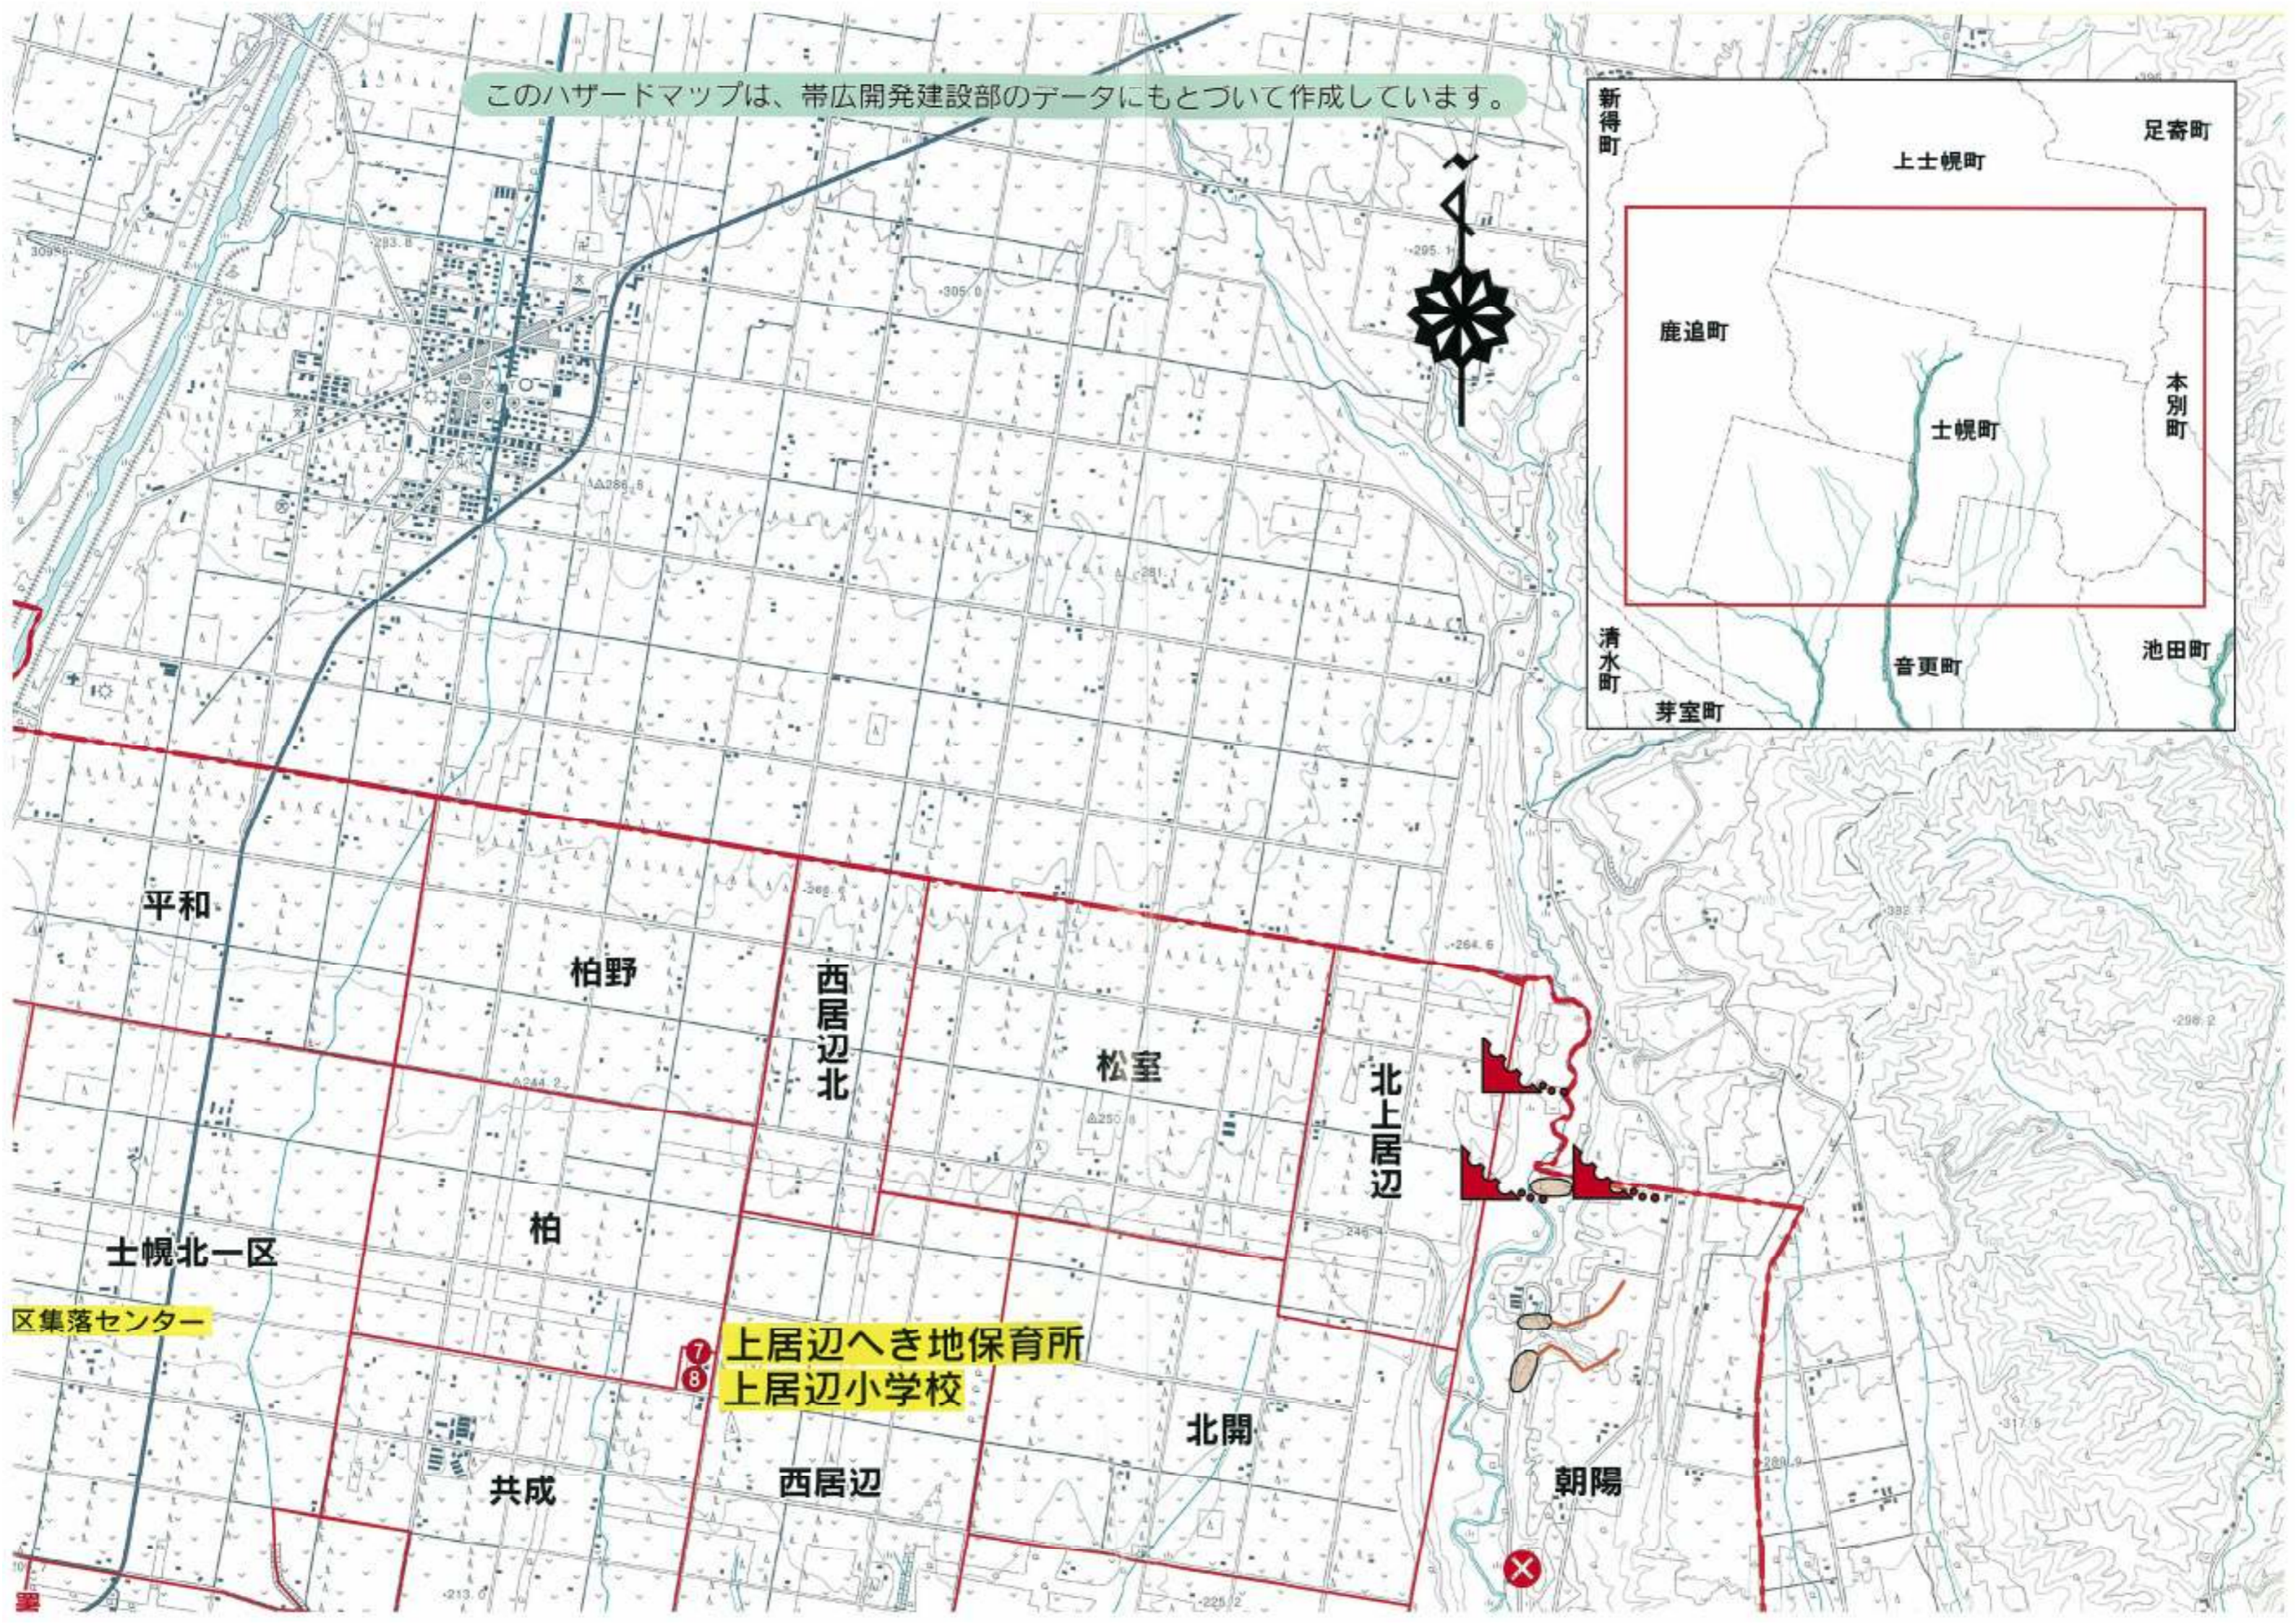

このハザードマップは、帯広開発建設部のデータにもとづいて作成しています。

平和

柏野

西居辺北

松室

北上居辺

士幌北一区

柏

区集落センター

上居辺へき地保育所  
上居辺小学校

北開

共成

西居辺

朝陽